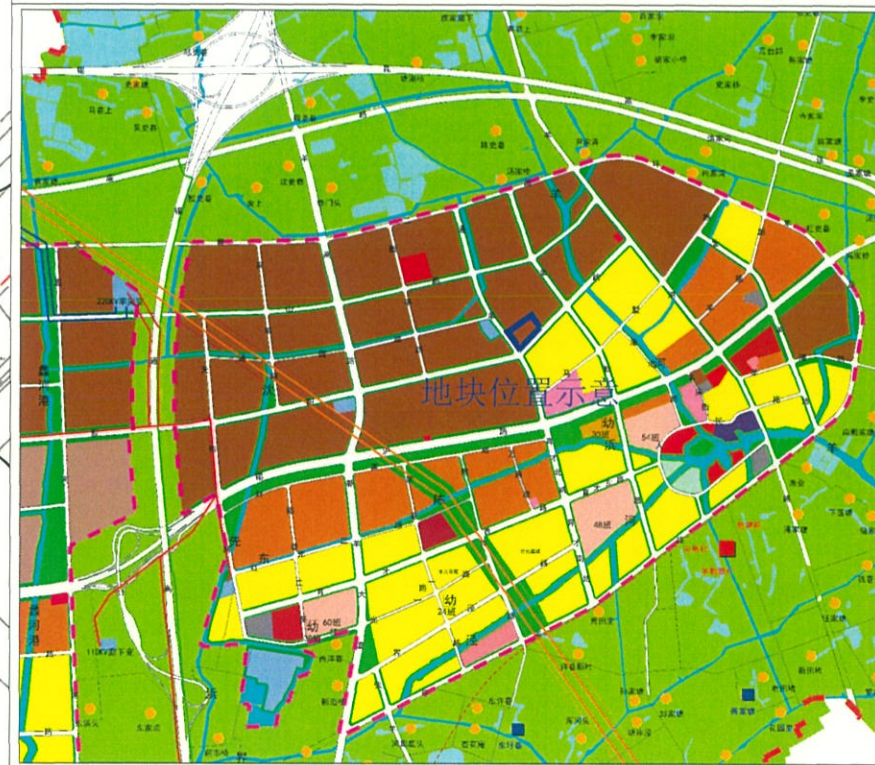

地块区位图

说明：  
本地块一年内未签订国有土地使用权出让合同的，地块规划图自行失效。

图例

- 道路红线及中心线
- 高压线及高压控制走廊
- 可建设用地范围线
- 轨道交通控制线
- 建筑控制线
- 文物保护范围
- 高层建筑控制线
- 现状保留建筑
- 地下空间控制线
- 绿地范围
- 禁止机动车出入口控制线
- 尺寸标注
- 机动车开口方向
- 可建设用地范围内地铁特别保护区
- 坐标标注

无锡市自然资源和规划局锡山分局地块规划图

地块位置	空地-胶阳路-通羊路-空地		
地块名称	胶阳路北、通羊路东地块	地块编号	XDG(XS)-2021-01号
所属行政区	锡山区	日期	2021年4月